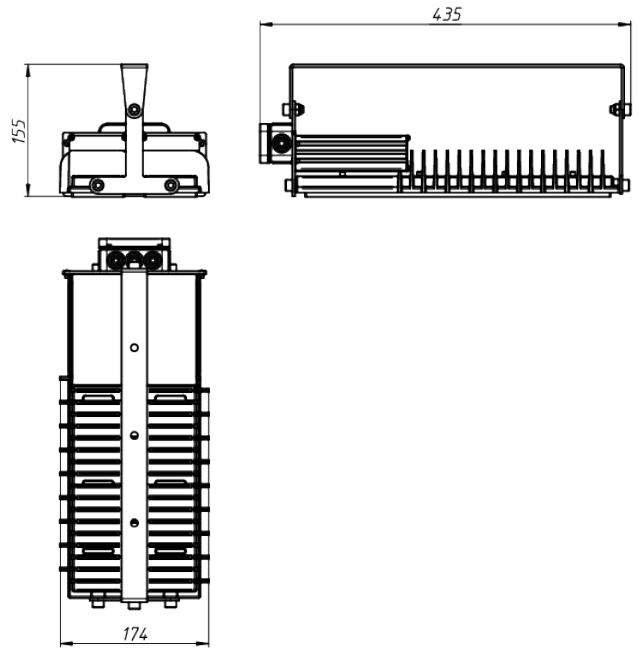

# LAD LED R320-2-MG-30 лура

Модель / Артикул	LAD LED R320-2-MG-30 лура
Световой поток*, Лм	10431
Угол излучения	150*х70*
Энергопотребление, Вт	70
Цветовая температура**, К	5000К
Индекс цветопередачи***	Ra 70
Кэффициент мощности	0.95
Номинальное напряжение питания****, В	АС230
Влаго и пылезащита	IP65
Вид климатического исполнения	УХЛ1
Класс защиты от поражения эл. током	I
Диапазон рабочих температур	-65*С ... +70*С
Тип крепления	Лура
Габаритные размеры светильника*****, мм	435 x 174 x 155
Гарантийный срок	5 лет